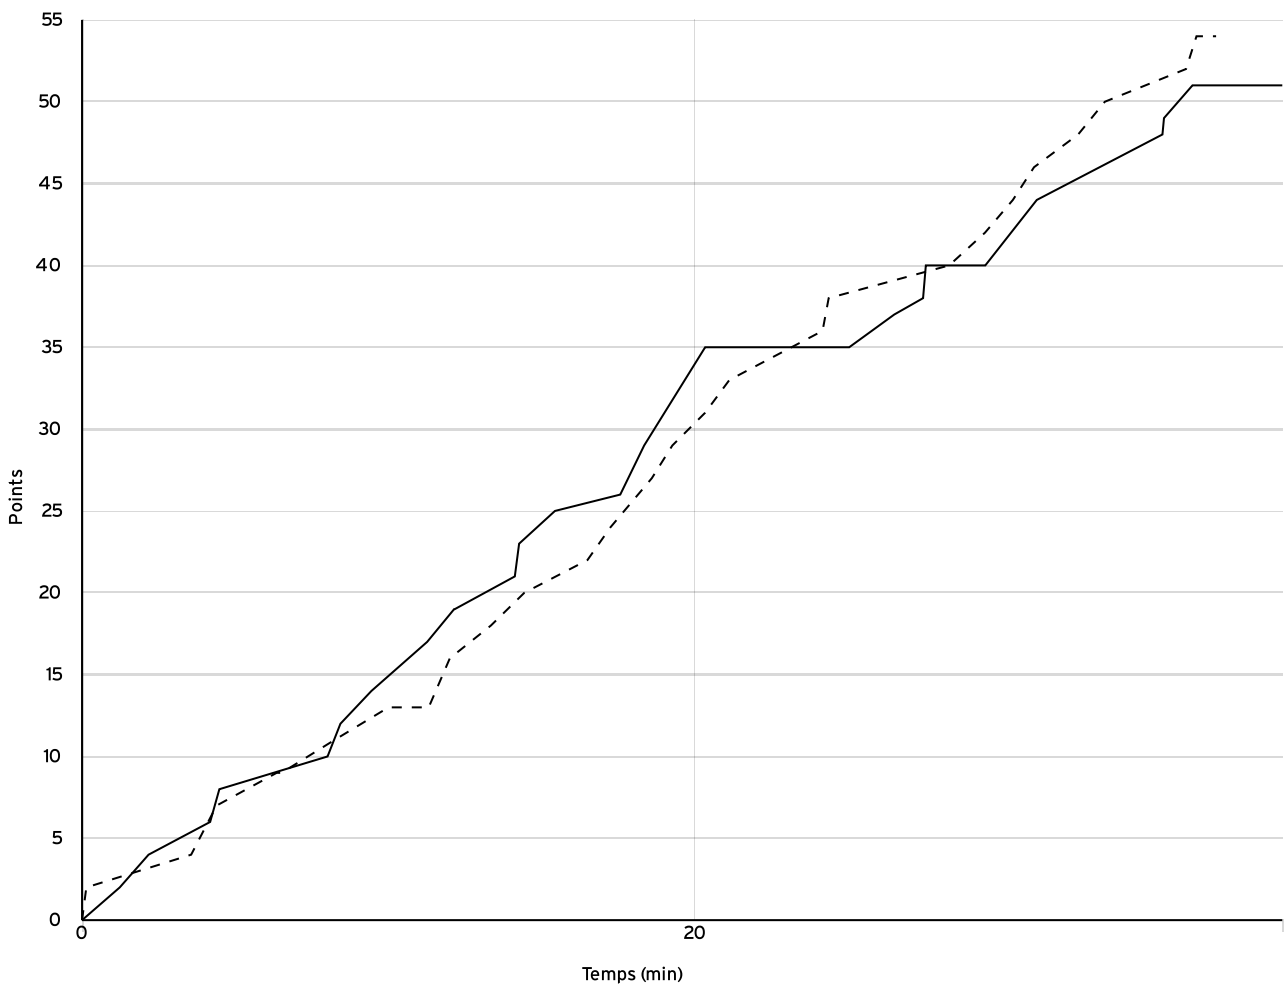

Régional masculin Vétérans - Division 3 RMVE-3	Rencontre N° 303269	Date 04/12/22	Heure 10:30	Lieu MONTROUGE
	Poule E	1 ^{er} arbitre BLANCO H	2 ^e arbitre	3 ^e arbitre

DONNÉES ET RATIOS

Données	LOCAUX	VISITEURS
Avantage maximum	5	6
Série maximum	5	7
Points du banc	16	18
Égalités		6
Durée de l'avantage	03:52	04:17

PROGRESSION DU SCORE

LOCAUX

VISITEURS