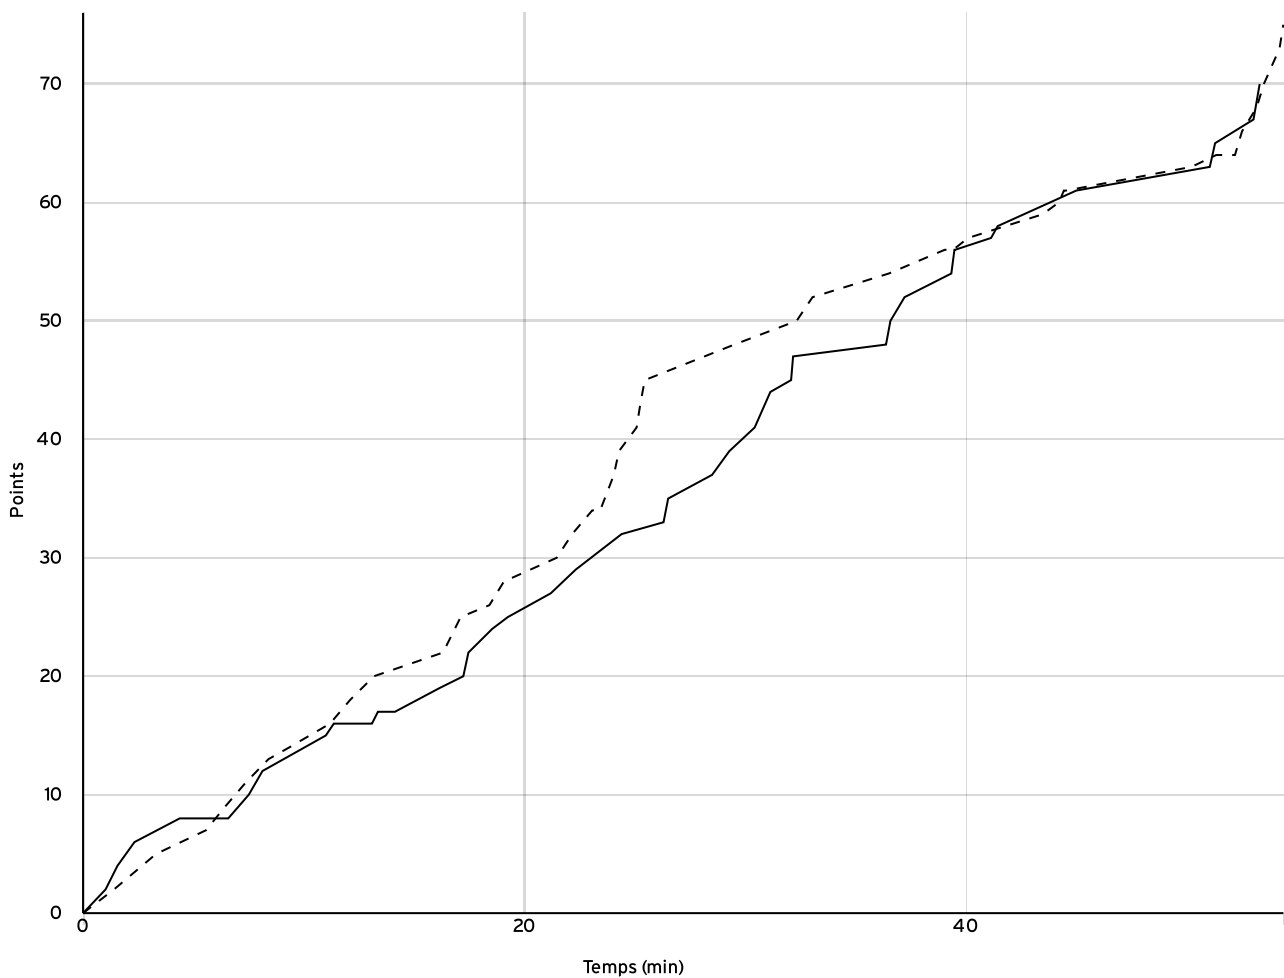

VISITEURS

N° Maillot	NOM Prénom	5 de départ	Tps de jeu	Nb Pts Marqués	Nb Tirs Réussis	3 Pts Réussis	2 Int Réussis	2 Ext Réussis	LF Réussis	Ftes Com
7	MALARDE, Jean Marc	×	26:54	5	2	1	0	1	0	5
8	MENIGOZ, Bruce		05:26	0	0	0	0	0	0	5
9	TEMPLIER, Romain	×	42:08	14	4	2	1	1	4	1
10	MEHOU-LOKO, Steeve	×	23:32	4	2	0	1	1	0	5
11	ACHIR, Rachid		42:27	13	5	0	0	5	3	3
12	SALVIAT, Mathieu		23:11	9	4	0	3	1	1	5
13	AMETIS, REGIS	×	34:34	8	2	2	0	0	2	2
14	BELBARI, Boualem	×	42:12	21	8	0	5	3	5	2
15	FERRET, Alexandre		34:20	1	0	0	0	0	1	3
Total Équipe			274:44	75	27	5	10	12	16	31
Total Banc				23	9	0	3	6	5	16
Total 5 de Départ				52	18	5	7	6	11	15
Total 1ère Mi-temps				28	0	0	0	0	0	13
Total 2ème Mi-temps				28	0	0	0	0	0	14
Total Prolongation				19	0	0	0	0	0	4
Entraîneur			FERREIRA							0

Régional masculin
Vétérans -
Division 3
RMVE-3

Rencontre N°
303227

Date 23/01/22

Heure 10:30

Lieu GAGNY

Poule A

1^{er} arbitre LIU J

2^e arbitre

3^e arbitre

DONNÉES ET RATIOS

Données	LOCAUX	VISITEURS
Avantage maximum	4	13
Série maximum	8	7
Points du banc	14	23
Égalités		7
Durée de l'avantage	05:41	04:47

PROGRESSION DU SCORE

LOCAUX

VISITEURS