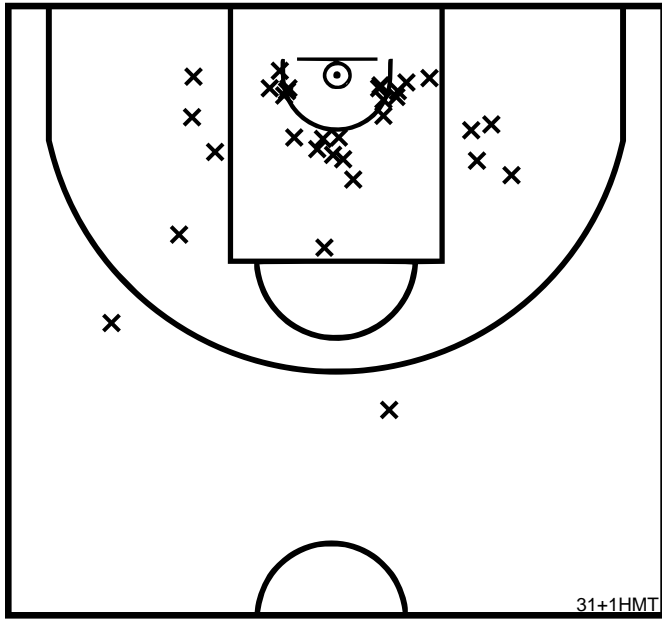

POSITIONS DE TIRS RÉUSSIS

CS DE NOISY LE GRAND BASKET 68 - 42 LA DOMREMY BASKET 13

Rencontre : 303604

Date : 08/03/20

Heure : 09:00

Arbitres : COUKAN J.

ATTENTION : LES POSITIONS DE TIR N'ONT PAS ÉTÉ SIGNALÉES COMME FIABLES

EQUIPE CS DE NOISY LE GRAND BASKET (A)