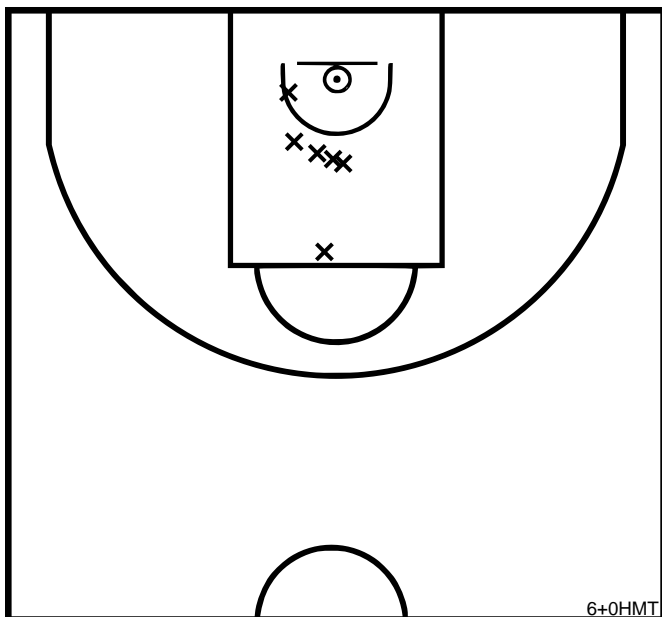

BELBARI B. - CS DE NOISY LE GRAND BASKET (A)