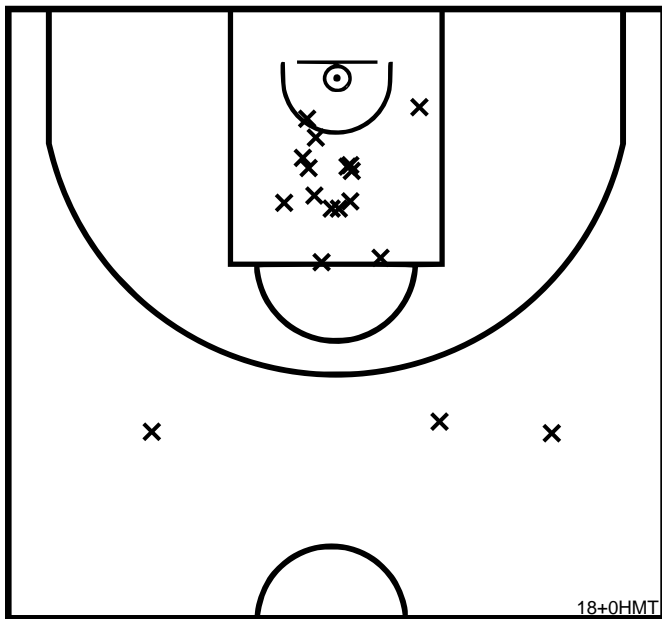

POSITIONS DE TIRS RÉUSSIS

DRAVEIL BASKET CLUB 41 - 69 CS DE NOISY LE GRAND BASKET

Rencontre : 303327

Date : 19/01/20

Heure : 10:00

Arbitres : BENCHIKH M.

ATTENTION : LES POSITIONS DE TIR N'ONT PAS ÉTÉ SIGNALÉES COMME FIABLES

EQUIPE DRAVEIL BASKET CLUB (A)