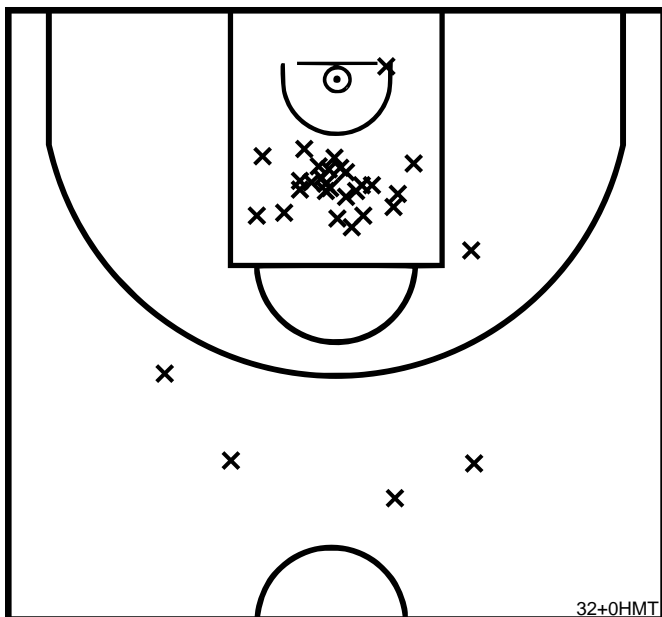

EQUIPE CS DE NOISY LE GRAND BASKET (B)