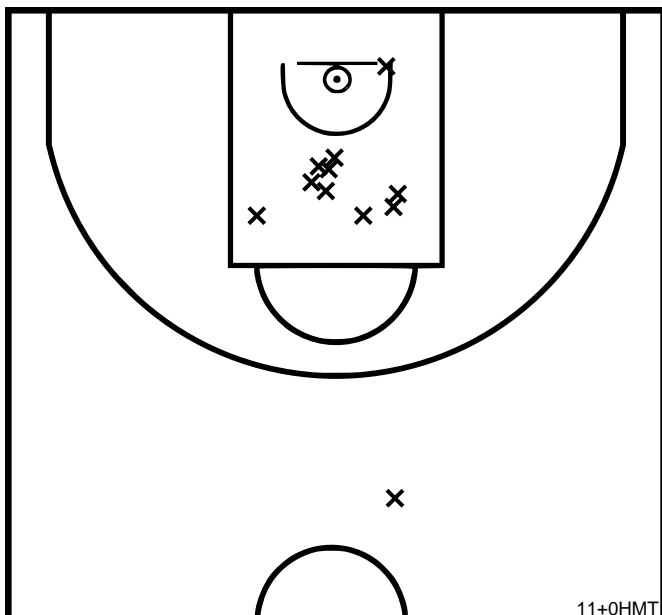

MEHOU-LOKO S. - CS DE NOISY LE GRAND BASKET (B)